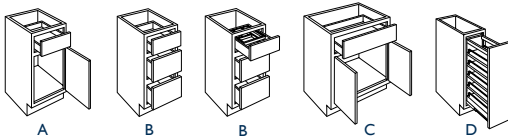

vanity cabinets
meubles-lavabos

VANITY STORAGE
MEUBLE-LAVABO DE RANGEMENT

**A UNDER COUNTER DRAWER
SOUS LE COMPTOIR AVEC TIROIR**

UCD2418	UCD2718	UCD3618
UCD2421	UCD3018	UCD3621
UCD2721	UCD3021	

**B VANITY HAMPER BASE / MEUBLE-LAVABO
AVEC PANIER À LINGE**

VH183221 L or R

C LINEN CLOSET / LINGERIE

LC188421 L or R LCRH188421 L or R

**D VANITY UTILITY
MEUBLE-LAVABO UTILITAIRE**

VUI88421 L or R VUI88421H L or R

E VANITY WALL / MEUBLE-LAVABO MURAL

MC16	TML3632	W12306 L or R
TV30	TML4832	W15306 L or R
TV36	VM2135	W18306 L or R
TV48	VM2735	W24306
TML3032	VM3335	WCT24

VANITY BASE
MEUBLES-LAVABOS SUR PLANCHER

**A VANITY BASE, SINGLE DOOR WITH
DRAWER / MEUBLE-LAVABO SUR
PLANCHER À PORTE SIMPLE AVEC TIROIR**

VB123218 L or R	VB213218 L or R
VB123221 L or R	VB213221 L or R
VB123421 L or R	VB213421 L or R
VB153218 L or R	VB243218 L or R
VB153221 L or R	VB243221 L or R
VB153421 L or R	VB243421 L or R
VB183218 L or R	VCCB183421 L or R
VB183221 L or R	VDB123218
VB183421 L or R	