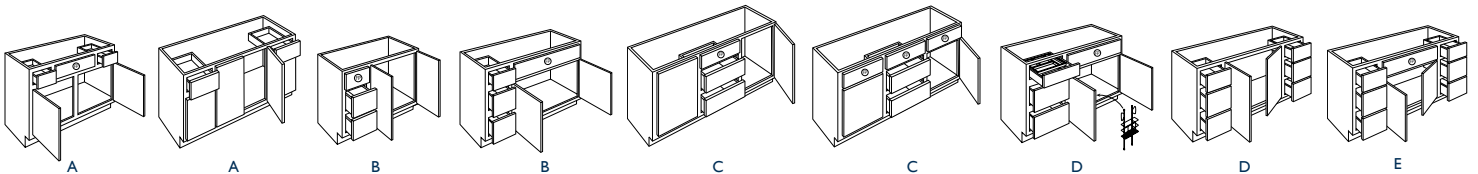

VANITY SINK DRAWER BASE
MEUBLE-LAVABO SUR PLANCHER AVEC TIROIR

A VANITY SINK DRAWER BASE / MEUBLE-LAVABO SUR PLANCHER AVEC TIROIR

2VSD363218	2VSD483221	2VSD57/603421
2VSD363221	2VSD483421	2VSD543218FP
2VSD363421	2VSD543218	2VSD543221FP
2VSD423218	2VSD543221	2VSD543421FP
2VSD423221	2VSD543421	2VSD57/603218FP
2VSD423421	2VSD57/603218	2VSD57/603221FP
2VSD483218	2VSD57/603221	2VSD57/603421FP

B VANITY SINK DRAWER BASE / MEUBLE-LAVABO SUR PLANCHER AVEC TIROIR

VSD243218 L or R	VSD243218FP L or R
VSD243221 L or R	VSD243221FP L or R
VSD243421 L or R	VSD243421FP L or R
VSD303218 L or R	VSD303218FP L or R
VSD303221 L or R	VSD303221FP L or R
VSD303421 L or R	VSD303421FP L or R
VSD363218 L or R	VSD363218FP L or R
VSD363221 L or R	VSD363221FP L or R
VSD363421 L or R	VSD363421FP L or R
VSD423218 L or R	VSD423218FP L or R
VSD423221 L or R	VSD423221FP L or R
VSD423421 L or R	VSD423421FP L or R
VSD483218 L or R	VSD483218FP L or R
VSD483221 L or R	VSD483221FP L or R
VSD483421 L or R	VSD483421FP L or R

C VANITY SINK DRAWER BASE / MEUBLE-LAVABO SUR PLANCHER AVEC TIROIR

VSD603218   VSD603421   VSD603221FP
VSD603221   VSD603218FP   VSD603421FP

D VANITY COSMETIC CENTER SINK
DRAWER BASE / MEUBLE-LAVABO ET
COIFFEUSE AVEC TIROIR

VCC423421FP L or R   VCC483421FP L or R

E VANITY SINK BASE WITH SIX DRAWERS
MEUBLE-LAVABO SUR PLANCHER AVEC
SIX TIROIRS

6VSD483218	6VSD603221	6VSD483421FP
6VSD483221	6VSD603421	6VSD603218FP
6VSD483421	6VSD483218FP	6VSD603221FP
6VSD603218	6VSD483221FP	6VSD603421FP