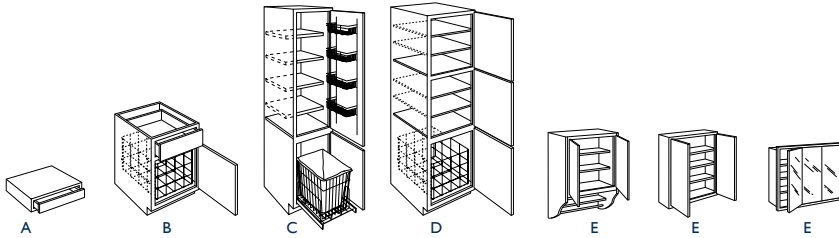

vanity cabinets
meubles-lavabos

VANITY STORAGE
MEUBLE-LAVABO DE RANGEMENT

**A UNDER COUNTER DRAWER
SOUS LE COMPTOIR AVEC TIROIR**

UCD2418	UCD2718	UCD3618
UCD2421	UCD3018	UCD3621
UCD2721	UCD3021	

**B VANITY HAMPER BASE / MEUBLE-LAVABO
AVEC PANIER À LINGE**

VH183221 L or R

C LINEN CLOSET / LINGERIE

LC188421 L or R   LCRH188421 L or R

**D VANITY UTILITY
MEUBLE-LAVABO UTILITAIRE**

VUI88421 L or R   VUI88421H L or R

E VANITY WALL / MEUBLE-LAVABO MURAL

MC16	TML3632	W12306 L or R
TV30	TML4832	W15306 L or R
TV36	VM2135	W18306 L or R
TV48	VM2735	W24306
TML3032	VM3335	WCT24