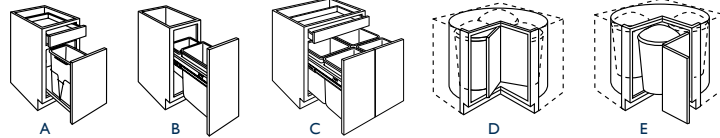

WASTE BASES, RECYCLING
ARMOIRES SUR PLANCHER POUR DÉCHETS ET RECYCLAGE

A **TRASH BASKET BASE / ARMOIRE SUR**
PLANCHER AVEC PANIER À DÉCHETS
*Holds 2 bins. *Contient 2 bacs.
TRBD15   TRBD18*

B **BASE WASTEBASKET FULL HEIGHT**
ARMOIRE SUR PLANCHER AVEC PANIER
À DÉCHETS PLEINE HAUTEUR
*Holds 2 bins. *Contient 2 bacs.
BWB15FH   BWB21FH*

C **BASE RECYCLING CENTER**
CENTRE DE RECYCLAGE SUR PLANCHER
BRC27

D **RECYCLING TRASH BASE w/REVOLVING**
DOOR / ARMOIRE SUR PLANCHER POUR
RECYCLAGE ET DÉCHETS AV. PORTE
PIVOTANTE
RRC36DR

E **RECYCLING TRASH BASE w/CENTRE**
HINGED DOOR / ARMOIRE SUR PLANCHER
POUR RECYCLAGE ET DÉCHETS AV.
PORTE PIVOTANTE
RRC36 L or R

EASY ACCESS STORAGE
SOLUTIONS DE RANGEMENT FACILES D'ACCÈS

A **BASE EASY ACCESS STORAGE**
ARMOIRE DE RANGEMENT SUR
PLANCHER FACILE D'ACCÈS
BEAS15 L or R   BEAS18 L or R

ROLL-OUT BASE w/2 SLIDING SHELVES
ARMOIRE SUR PLANCHER ROULANTE av. 2 TABLETTES COULISSANTES

A **SLIDING SHELF BASE FULL HEIGHT**
ARMOIRE SUR PLANCHER AVEC
TABLETTE COULISSANTE PLEINE
HAUTEUR
B1540FHSS L or R   B2440FHSS L or R
B1840FHSS L or R   B2440FHSS
B2140FHSS L or R   B2740FHSS

(Accommodates up to 4 extra sliding shelves.)
(Peut accueillir jusqu'à 4 tablettes coulissantes
additionnelles.)