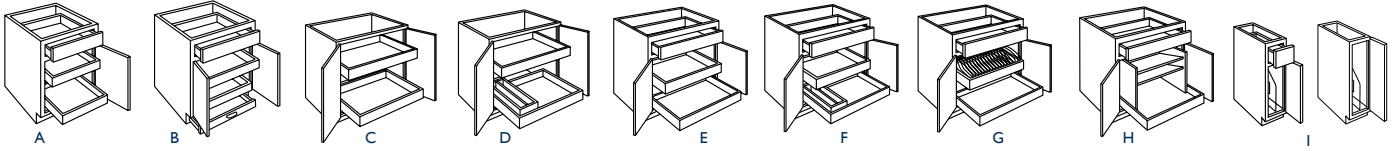

B2440FH	B3040FH	B3640FH
B2740FH	B3340FH	

C FULL HEIGHT BASE DOUBLE DOOR ARMOIRE SUR PLANCHER AVEC DEUX PORTES PLEINE HAUTEUR

B3940FH	B4240FH	B4840FH
---------	---------	---------

BASE END OPTIONS ARMOIRES D'EXTREMITÉ SUR PLANCHER EN OPTION

A BASE END CABINET ARMOIRE D'EXTREMITÉ SUR PLANCHER

BEC24

B BASE TRANSITION CABINET ARMOIRE SUR PLANCHER DE TRANSITION

BTC12LL	BTC12RL	BTC12LR	BTC12RR
---------	---------	---------	---------

base cabinets
armoires sur plancher

POTS, PANS, & BAKING DISHES CABINETS
ARMOIRES POUR BATTERIE DE CUISINE ET PLATS DE CUISSON

A SLIDING SHELF BASE w/2 SLIDING SHELVES
ARMOIRE SUR PLANCHER AV. 2
TABLETTES COULISSANTES

B15SS L or R B21SS L or R B24SS
B18SS L or R B24SS L or R B27SS