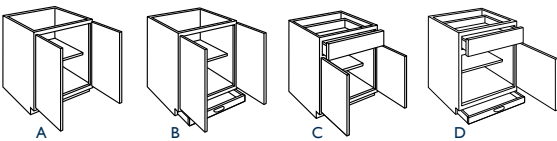

SINGLE SHELF CABINETS ARMOIRES À TABLETTE SIMPLE

A FULL HEIGHT DOOR BASE CABINET ARMOIRE SUR PLANCHER AVEC PORTE PLEINE HAUTEUR

B9FH L or R	B24FH L or R	B36FH
B12FH L or R	B24FH	B39FH
B15FH L or R	B27FH	B42FH
B18FH L or R	B30FH	B48FH
B21FH L or R	B33FH	

B FULL HEIGHT DOOR BASE CABINET w/TOEKICK DRAWER / ARMOIRE SUR PLANCHER AVEC PORTE PLEINE HAUTEUR ET TIROIR COUP-DE-PIED

B24FHTK L or R	B30FHTK	B36FHTK
B24FHTK		

C BASE CABINET/ARMOIRE SUR PLANCHER

B9 L or R	B21 L or R	B30	B42
B12 L or R	B24 L or R	B33	B48
B15 L or R	B24	B36	
B18 L or R	B27	B39	

D BASE SINGLE DOOR w/TOEKICK DRAWER ARMOIRE SUR PLANCHER À PORTE SIMPLE AV. TIROIR COUP-DE-PIED

B24TK L or R