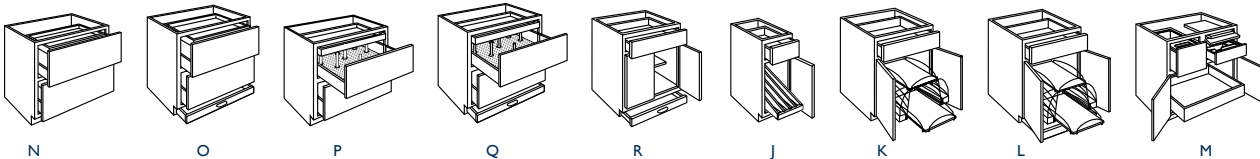

I BASE w/TRAY DIVIDER
ARMOIRE SUR PLANCHER AV.
SÉPARATEUR DE PLATEAU

TD9FH L or R   TD15FH L or R   TD12 L or R
TD12FH L or R   TD9 L or R   TD15 L or R

J BASE w/ROLL-OUT TRAY DIVIDER
ARMOIRE SUR PLANCHER AV.
SÉPARATEUR DE PLATEAU COULISSANT

B12TDRO L or R   B15TDRO L or R

K BASE POTS & PANS PULL-OUT
ARMOIRE AMOVIBLE POUR BATTERIE
DE CUISINE

BPPP24 L or R   BPPP24

L BASE POTS & PANS PULL-OUT
w/TOEKICK DRAWER / ARMOIRE
AMOVIBLE POUR BATTERIE DE
CUISINE AV. TIROIR COUP-DE-PIED

BPPP24TK L or R   BPPP24TK

M BASE COOKING CENTRE w/SLIDING
SHELF & 2 DRAWERS / UNITÉ DE
CUISSON SUR PLANCHER AV. TABLETTE
COULISSANTE ET 2 TIROIRS

BCC30   BCC36

N 2 DRAWER BASE w/SLIDING SHELF
ARMOIRE SUR PLANCHER À 2 TIROIRS
AV. TABLETTE COULISSANTE

2DB18SS   2DB24SS   2DB36SS
2DB21SS   2DB30SS

O 2 DRAWER BASE w/SLIDING SHELF
& TOEKICK DRAWER / ARMOIRE SUR
PLANCHER À 2 TIROIRS AV. TABLETTE
COULISSANTE ET TIROIR COUP-DE-PIED

2DB24SSTK   2DB30SSTK   2DB36SSTK

P 2 DRAWER BASE w/SLIDING SHELF &
PEGGED DISH ORGANIZER
ARMOIRE SUR PLANCHER À 2 TIROIRS
AV. TABLETTE COULISSANTE ET
SUPPORT À VAISSELLE PERFORÉ

2DB36SSPDO

Q 2 DRAWER BASE w/SLIDING SHELF,
PEGGED DISH ORGANIZER, &
TOEKICK DRAWER / ARMOIRE SUR
PLANCHER À 2 TIROIRS AV. TABLETTE
COULISSANTE, SUPPORT À VAISSELLE
PERFORÉ ET TIROIR COUP-DE-PIED

2DB36SSPDOTK

R BASE w/TOEKICK DRAWER
ARMOIRE SUR PLANCHER AV. TIROIR
COUP-DE-PIED

B24TK   B30TK   B36TK