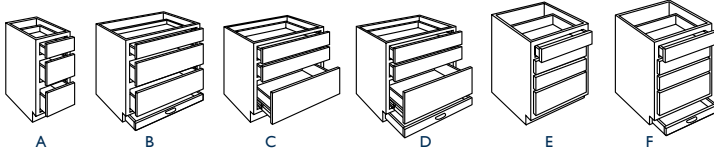

base cabinets armoires sur plancher

DRAWER BASE CABINETS ARMOIRES À DEUX TABLETTES

A 3 DRAWER BASE / ARMOIRE SUR PLANCHER AVEC PORTE PLEINE HAUTEUR

3DB12	3DB21	3DB30
3DB15	3DB24	3DB33
3DB18	3DB27	3DB36

B 3 DRAWER BASE w/TOEKICK DRAWER ARMOIRE SUR PLANCHER AVEC 3 TIROIRS et TIROIR COUP-DE-PIED

3DB24TK	3DB30TK	3DB36TK

C 3 DRAWER BASE w/DEEP DRAWER ARMOIRE SUR PLANCHER AVEC 3 TIROIRS et TIROIR PROFOND

3DB24DD	3DB30DD

D 3 DRAWER BASE w/DEEP DRAWER & TOEKICK DRAWER / ARMOIRE SUR PLANCHER AVEC 3 TIROIRS PLUS TIROIR PROFOND ET TIROIR COUP- DE-PIED

3DB24DDTK	3DB30DDTK

E 4 DRAWER BASE / ARMOIRE SUR PLANCHER AVEC 4 TIROIRS

4DB12	4DB18	4DB24
4DB15	4DB21	

F 4 DRAWER BASE w/TOEKICK DRAWER ARMOIRE SUR PLANCHER AVEC 4 TIROIRS ET TIROIR COUP-DE-PIED

4DB24TK