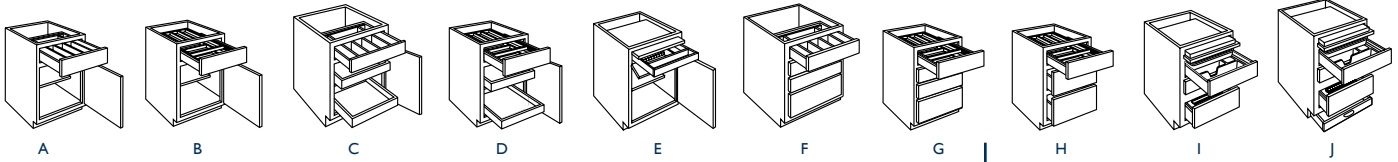

base cabinets
armoires sur plancher

BASE CUTLERY STORAGE
ARMOIRE DE RANGEMENT SUR PLANCHER DE COUPELLERIE

A BASE w/CUTLERY INSERT WOOD ORGANIZER / ARMOIRE SUR PLANCHER AV. RANGE-COUVERTS EN BOIS À INSÉRER

B15CIW L or R
B18CIW L or R
B21CIW L or R

B24CIW L or R
B24CIW

B BASE w/WOOD TIERED CUTLERY DIVIDER DRAWER / ARMOIRE SUR PLANCHER AV. TIROIR-SÉPARATEUR DE COUPELLERIE ÉTAGE EN BOIS

B15WTCD L or R
B18WTCD L or R
B21WTCD L or R

B24WTCD L or R
B24WTCD

C SLIDING SHELF BASE w/CUTLERY INSERT WOOD ORGANIZER ARMOIRE SUR PLANCHER AVEC TABLETTE COULISSANTE ET RANGE-COUVERTS EN BOIS À INSÉRER

B15SSCIW L or R
B18SSCIW L or R
B21SSCIW L or R

B24SSCIW L or R
B24SSCIW

D SLIDING SHELF BASE w/WOOD TIERED CUTLERY DIVIDER DRAWER / ARMOIRE SUR PLANCHER AVEC TABLETTE COULISSANTE ET TIROIR-SÉPARATEUR DE COUPELLERIE ÉTAGE EN BOIS

B15SSWTCD L or R
B18SSWTCD L or R
B21SSWTCD L or R

B24SSWTCD L or R
B24SSWTCD

E BASE CUTLERY CABINET ARMOIRE SUR PLANCHER POUR COUPELLERIE

(Includes bread board and cutlery drawer.)
(Comprend une planche à pain et un tiroir à coutellerie.)

B15BBC L or R
B18BBC L or R

B24BBC L or R
B24BBC

F 4 DRAWER BASE w/CUTLERY INSERT WOOD ORGANIZER / ARMOIRE SUR PLANCHER AVEC 4 TIROIRS AV. RANGE-COUVERTS EN BOIS À INSÉRER

4DB15CIW
4DB18CIW

4DB21CIW
4DB24CIW

G 4 DRAWER BASE w/WOOD TIERED CUTLERY DIVIDER DRAWER ARMOIRE SUR PLANCHER AVEC 4 TIROIRS AV. RANGE-COUVERTS EN BOIS À INSÉRER

4DB15WTCD
4DB18WTCD

4DB21WTCD
4DB24WTCD

H 3 DRAWER BASE w/WOOD TIERED CUTLERY DIVIDER DRAWER / ARMOIRE SUR PLANCHER AVEC 3 TIROIRS AV. TIROIR-SÉPARATEUR DE COUPELLERIE ÉTAGE EN BOIS

3DB15WTCD
3DB18WTCD

3DB21WTCD
3DB24WTCD

I 3 DRAWER BASE SPECIAL / ARMOIRE SUR PLANCHER SPÉCIALE AVEC 3 TIROIRS

(Includes bread board, tiered cutlery insert, & bread box lid.)
(Comprend une planche à pain, une boîte à coutellerie étagée et un couvercle pour huche à pain.)

3DB15SP
3DB18SP
3DB24SP

J 3 DRAWER BASE SPECIAL w/TOEKICK DRAWER / ARMOIRE SUR PLANCHER SPÉCIALE AVEC 3 TIROIRS ET TIROIR COUP-DE-PIED

(Includes bread board, tiered cutlery insert, & bread box lid.)
(Comprend une planche à pain, une boîte à coutellerie étagée et un couvercle pour huche à pain.)

3DB24SPTK