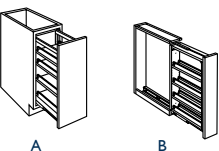

PULL-OUT STORAGE
SOLUTIONS DE RANGEMENT AMOVIBLES

A BASE PANTRY PULL-OUT / SOLUTIONS
DE RANGEMENT AMOVIBLES
BPP9 BPP12

B BASE BOX COLUMN PULL-OUT
ARMOIRE-COLONNE SUR PLANCHER
COULISSANTE
BBCPO3 BBCPO3FF BBCPO3OL
BBCPO6 BBCPO6FF BBCPO6OL