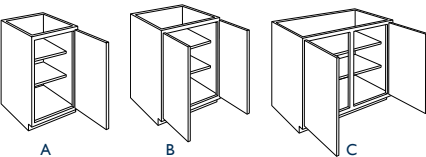

DOUBLE SHELF CABINETS ARMOIRES À DEUX TABLETTES

A FULL HEIGHT BASE SINGLE DOOR ARMOIRE SUR PLANCHER AVEC PORTE PLEINE HAUTEUR

B940FH L or R	B1540FH L or R	B2140FH L or R
B1240FH L or R	B1840FH L or R	B2440FH L or R

B FULL HEIGHT BASE DOUBLE DOOR w/TOEKICK DRAWER / ARMOIRE SUR PLANCHER AVEC DEUX PORTES PLEINE HAUTEUR ET TIROIR COUP-DE-PIED

B2440FH	B3040FH	B3640FH
B2740FH	B3340FH	

C FULL HEIGHT BASE DOUBLE DOOR ARMOIRE SUR PLANCHER AVEC DEUX PORTES PLEINE HAUTEUR

B3940FH	B4240FH	B4840FH