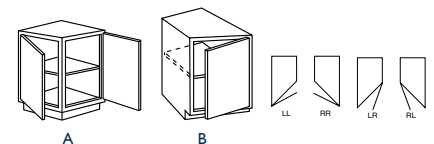

BASE END OPTIONS ARMOIRES D'EXTREMITÉ SUR PLANCHER EN OPTION

A BASE END CABINET ARMOIRE D'EXTREMITÉ SUR PLANCHER

BEC24

B BASE TRANSITION CABINET ARMOIRE SUR PLANCHER DE TRANSITION

BTC12LL	BTC12RL	BTC12LR	BTC12RR